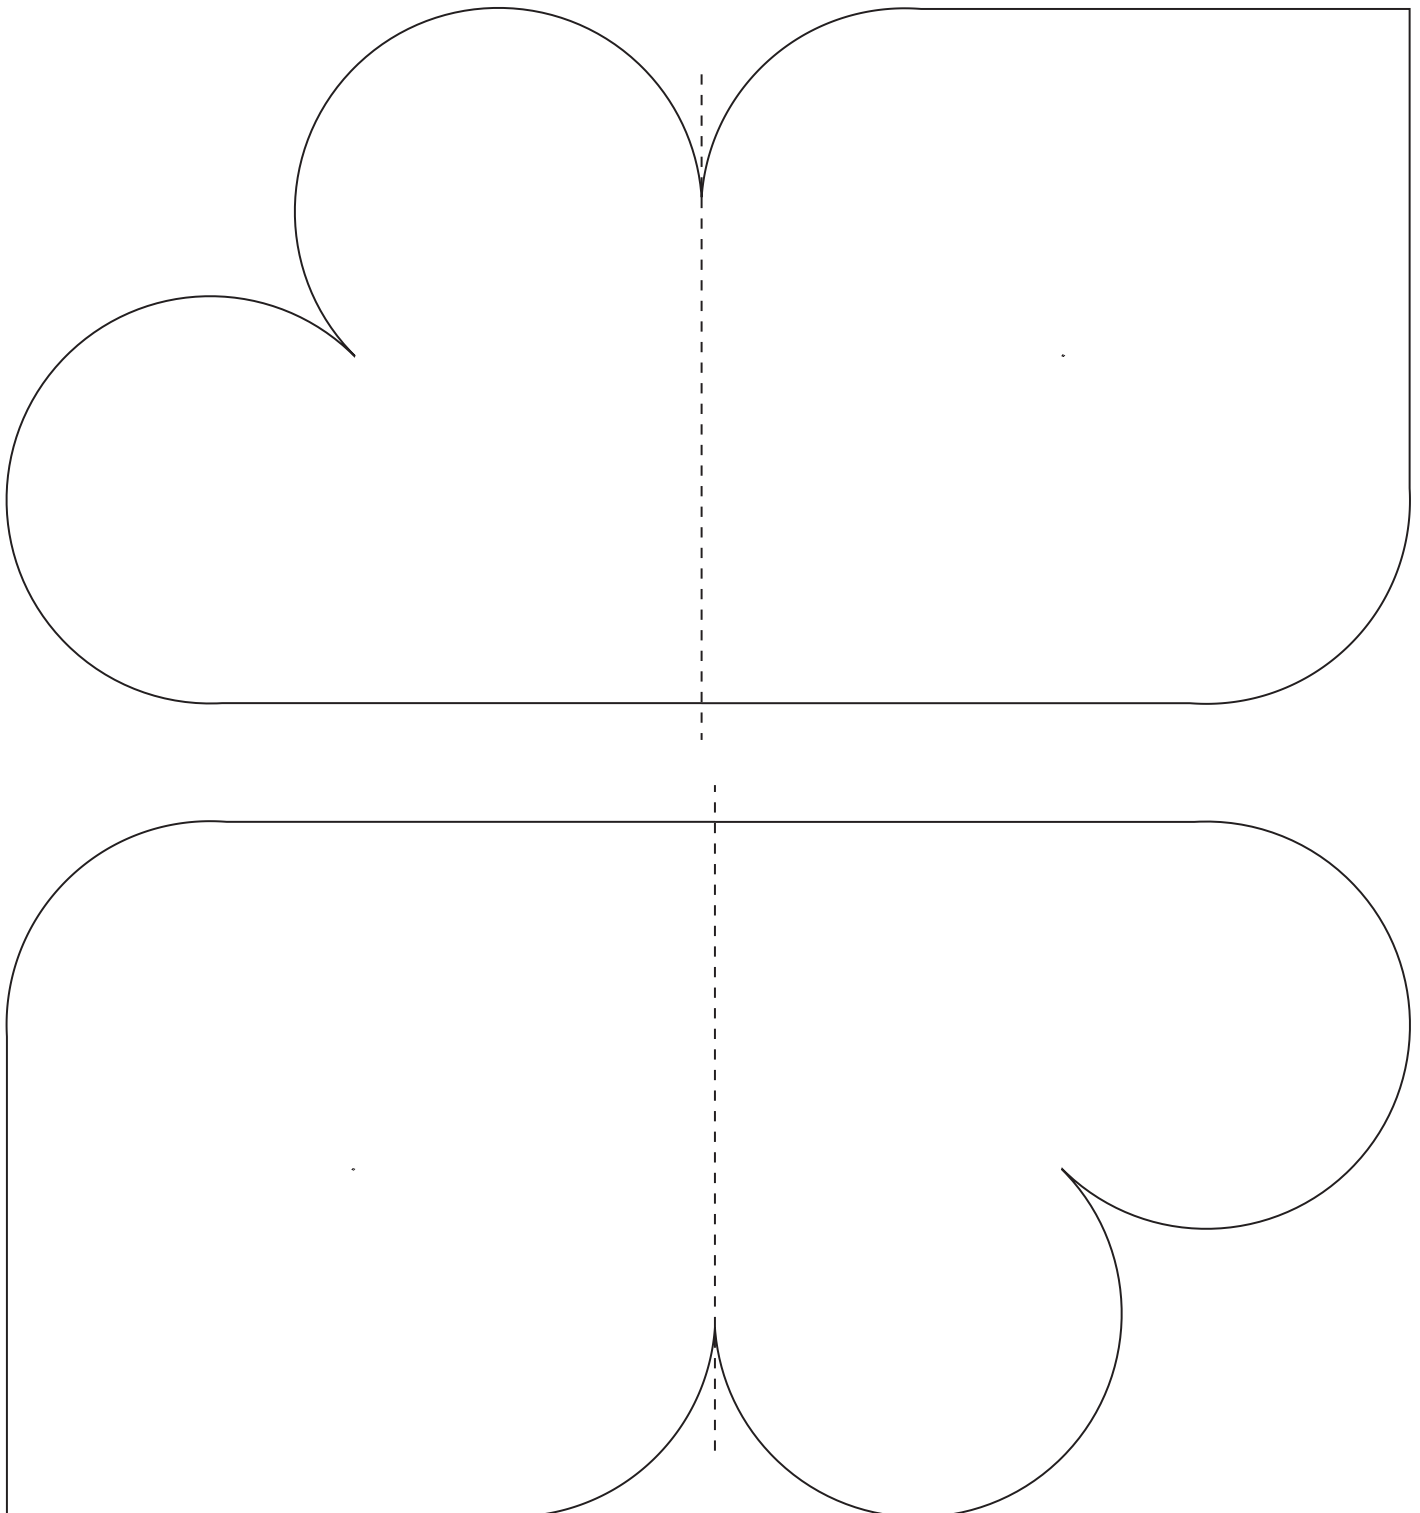

biglietto a cuore  
chiuso, misure: 9,5cmx9cm

1 cartoncino bianco  
1 cartoncino colore

forbici /taglierino  
colla

----- piega

————— taglio

ROSSO / COLORE

BIANCO